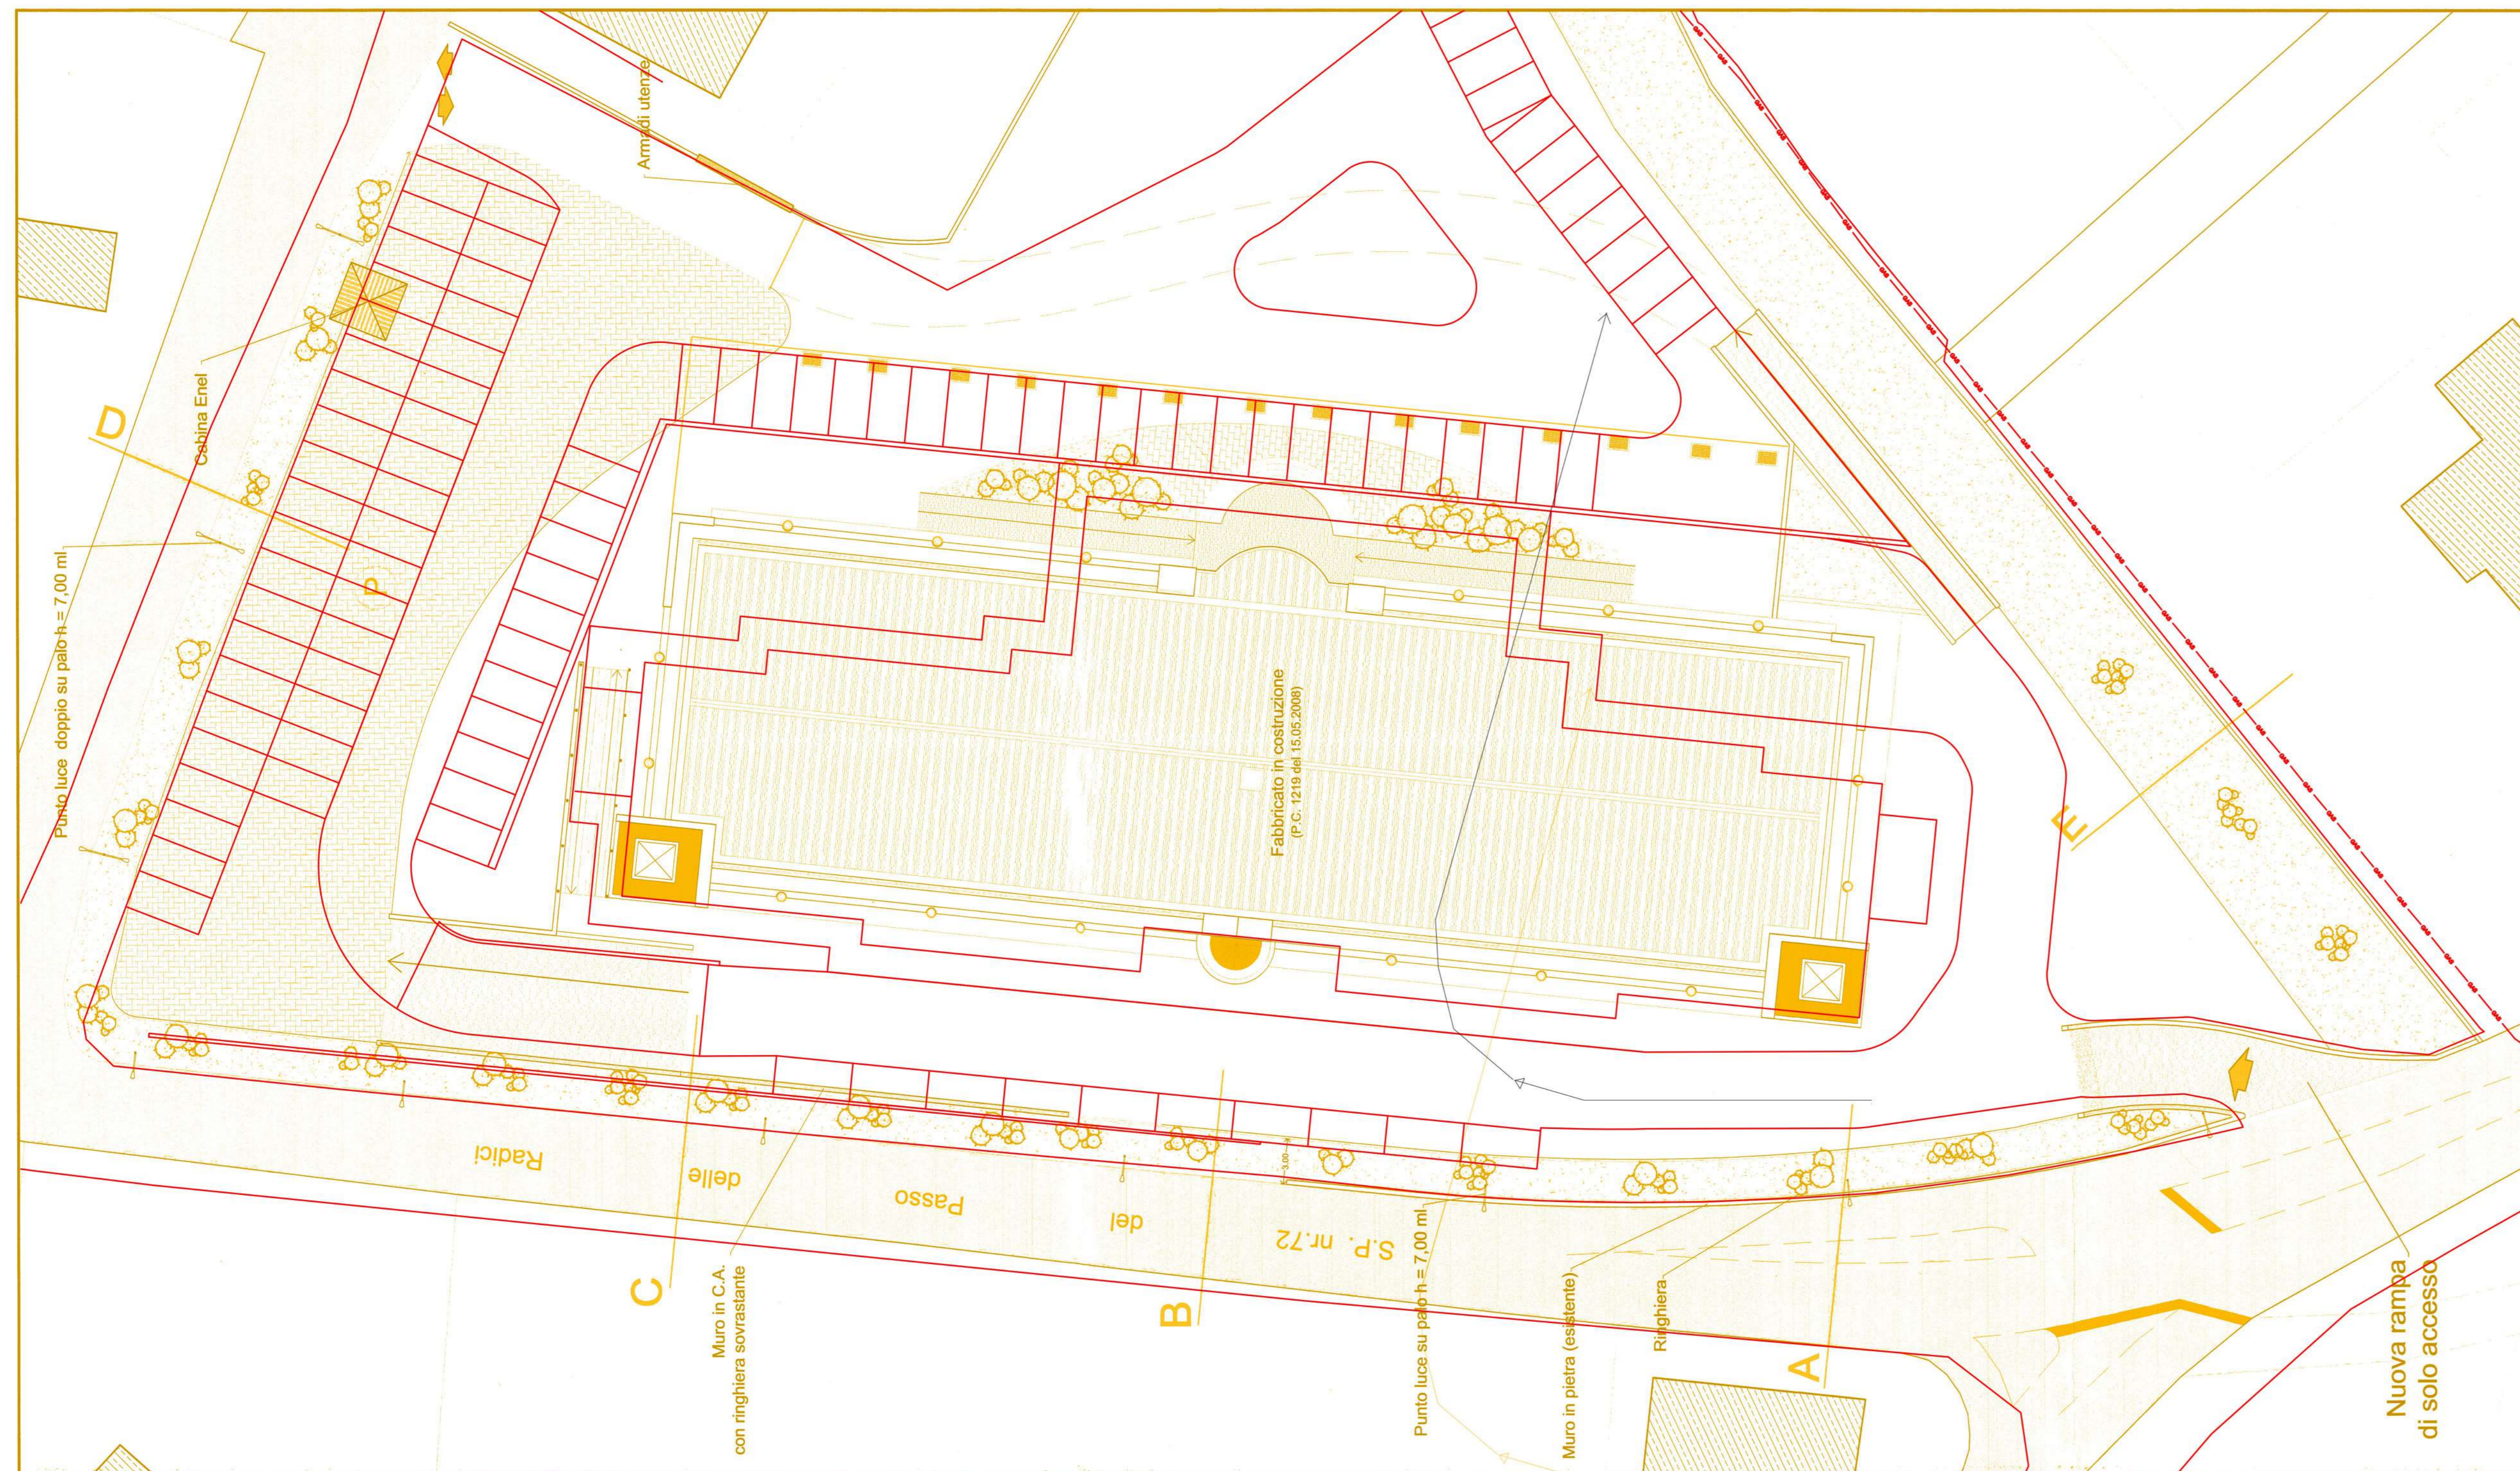

Acquedotto

- Punto di diramazione utenza
- Rete idrica Comunale
- Pozzetto di ispezione e diramazione
- Dorsale rete idrica
- Contatore generale dell'unità
- Diramazione

Acque nere

- Pozzetto di ispezione e diramazione
- Rete fognaria Comunale
- Diramazione rete pubblica
- Diramazione rete privata

Acque bianche

- Pozzetto di ispezione e diramazione
- Rete Comunale
- Diramazione rete pubblica
- Diramazione rete privata
- Griglia di raccolta

- Stato di fatto
- Variante

Stato sovrapposto - Sezione

Stato sovrapposto

Rete elettrica

- Punto di diramazione utenza
- Dorsale rete elettrica
- Pozzetto di ispezione e diramazione
- Cabina Enel
- Contatore generale dell'unità
- Diramazione
- Armadio per centralina Enel

Illuminazione pubblica