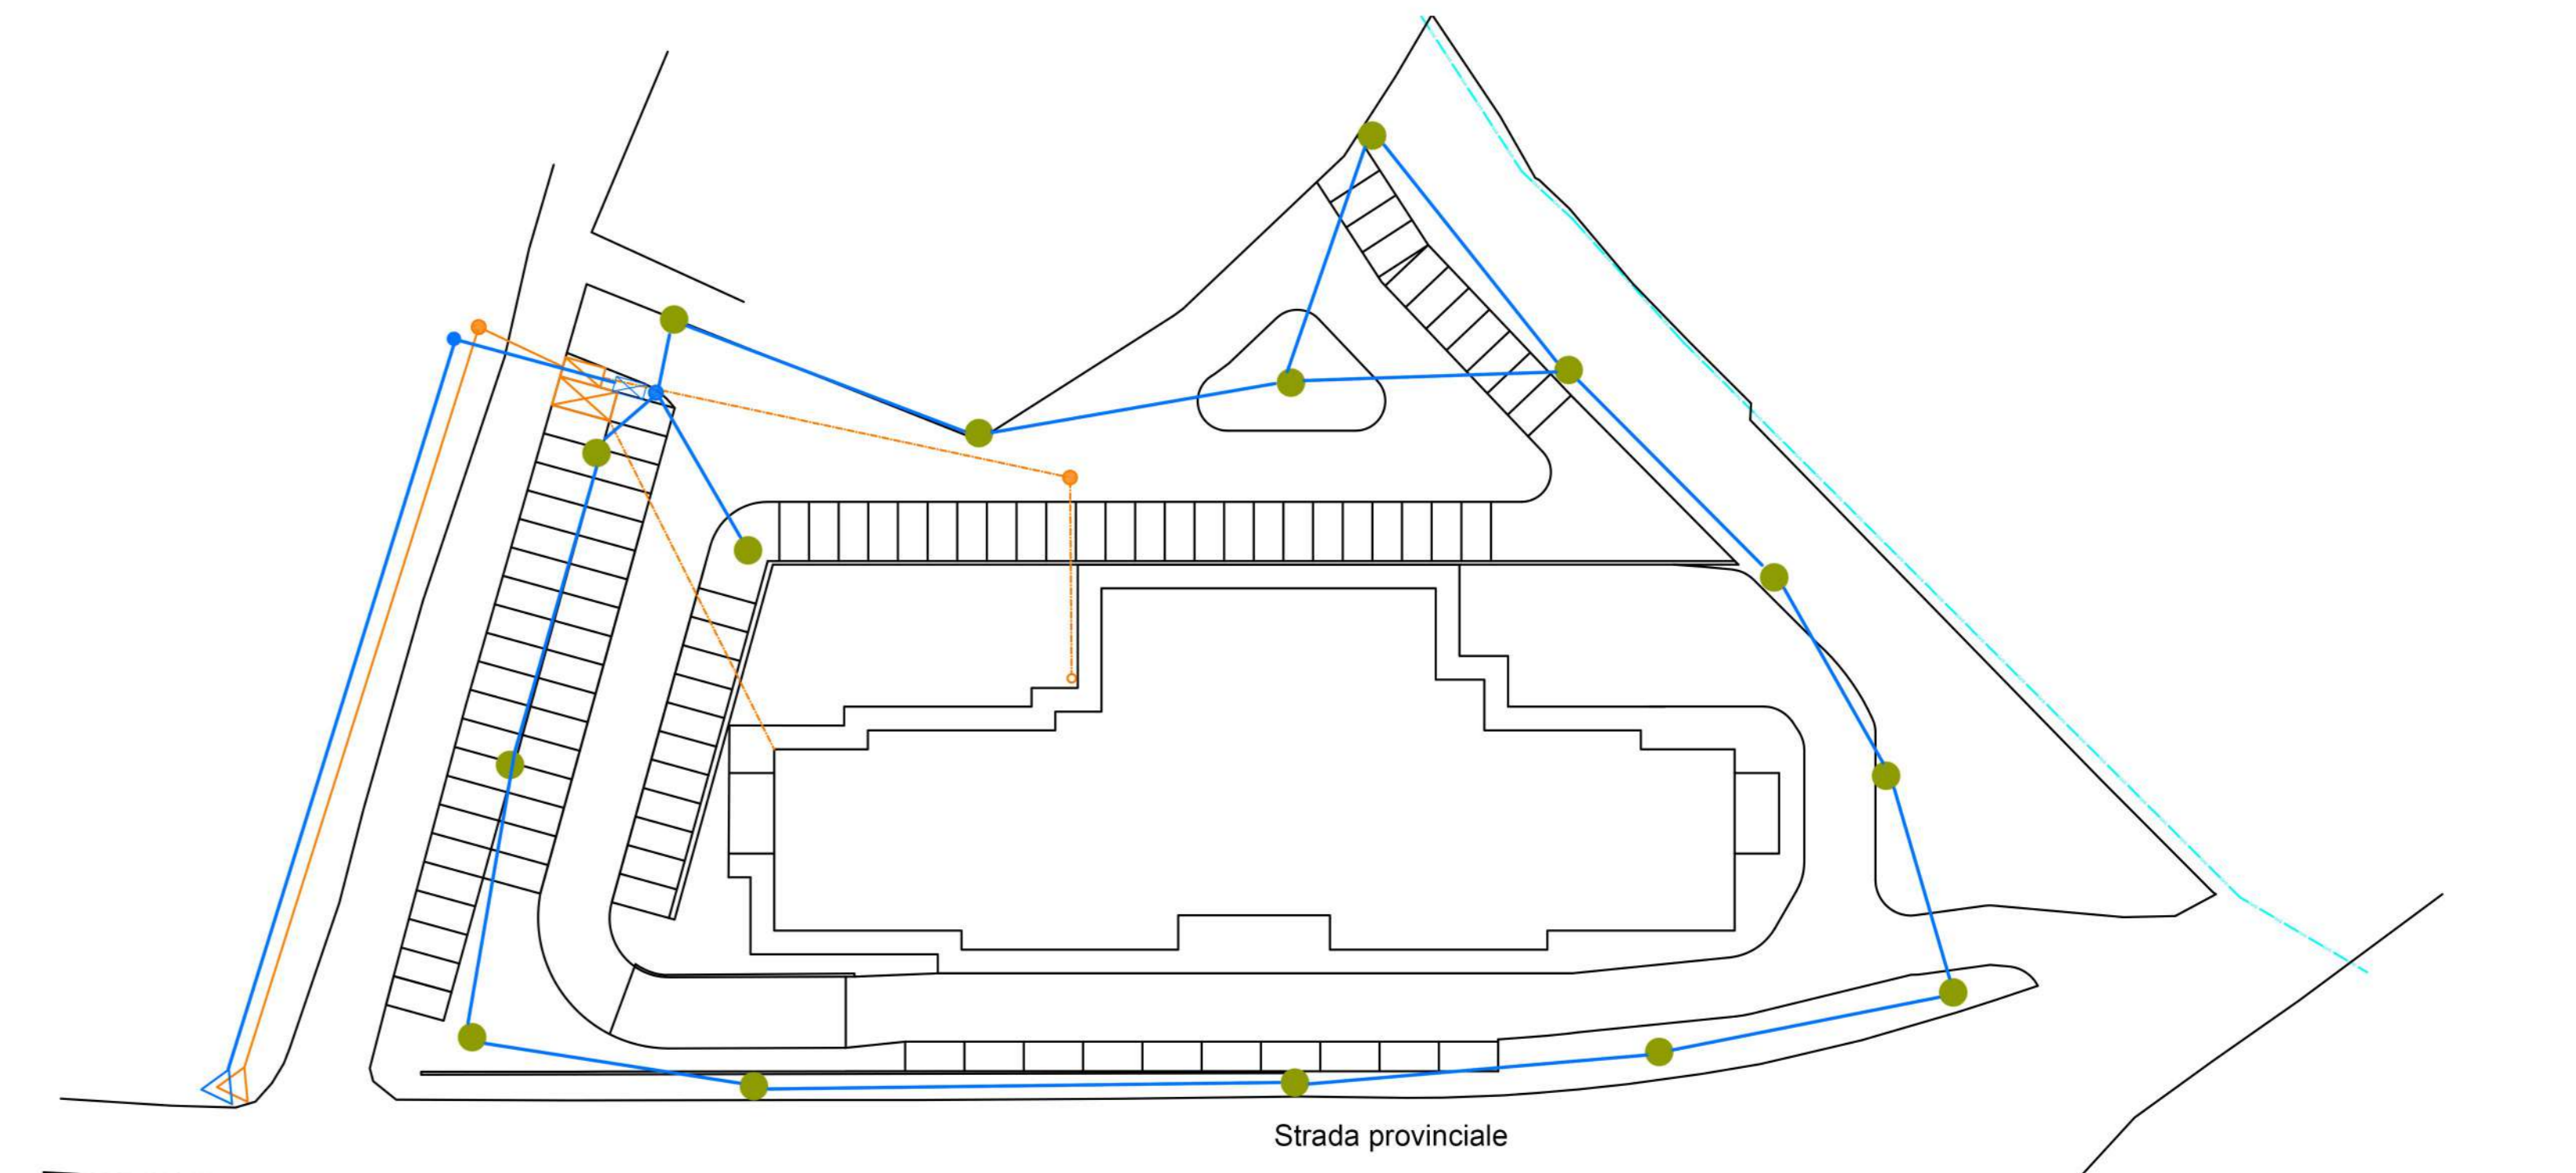

Acque bianche

- Pozzetto di ispezione e diramazione
- Rete Comunale
- Diramazione rete pubblica
- Diramazione rete privata
- Griglia di raccolta

- Stato di fatto
- Variante

Stato sovrapposto - Sezione

Stato sovrapposto

Rete elettrica

- Punto di diramazione utenza
- Dorsale rete elettrica
- Pozzetto di ispezione e diramazione
- Cabina Enel
- Contatore generale dell'unità
- Diramazione
- Armadio per centralina Enel

Illuminazione pubblica

- Punto di diramazione utenza
- Tracciato tubazione illuminazione
- Pozzetto di ispezione e diramazione
- Armadio con timer e crepuscolare
- Punto luce sul palo

Rete telefonica

- Punto di diramazione utenza
- Dorsale rete telefonica
- Pozzetto di ispezione e diramazione
- Armadio per centralina telefonica
- Contatore generale dell'unità
- Diramazione

Fornitura GAS

- Punto di diramazione utenza
- Rete principale Gas Metano
- Pozzetto di ispezione e diramazione
- Dorsale rete Gas Metano
- Contatore generale dell'unità
- Diramazione