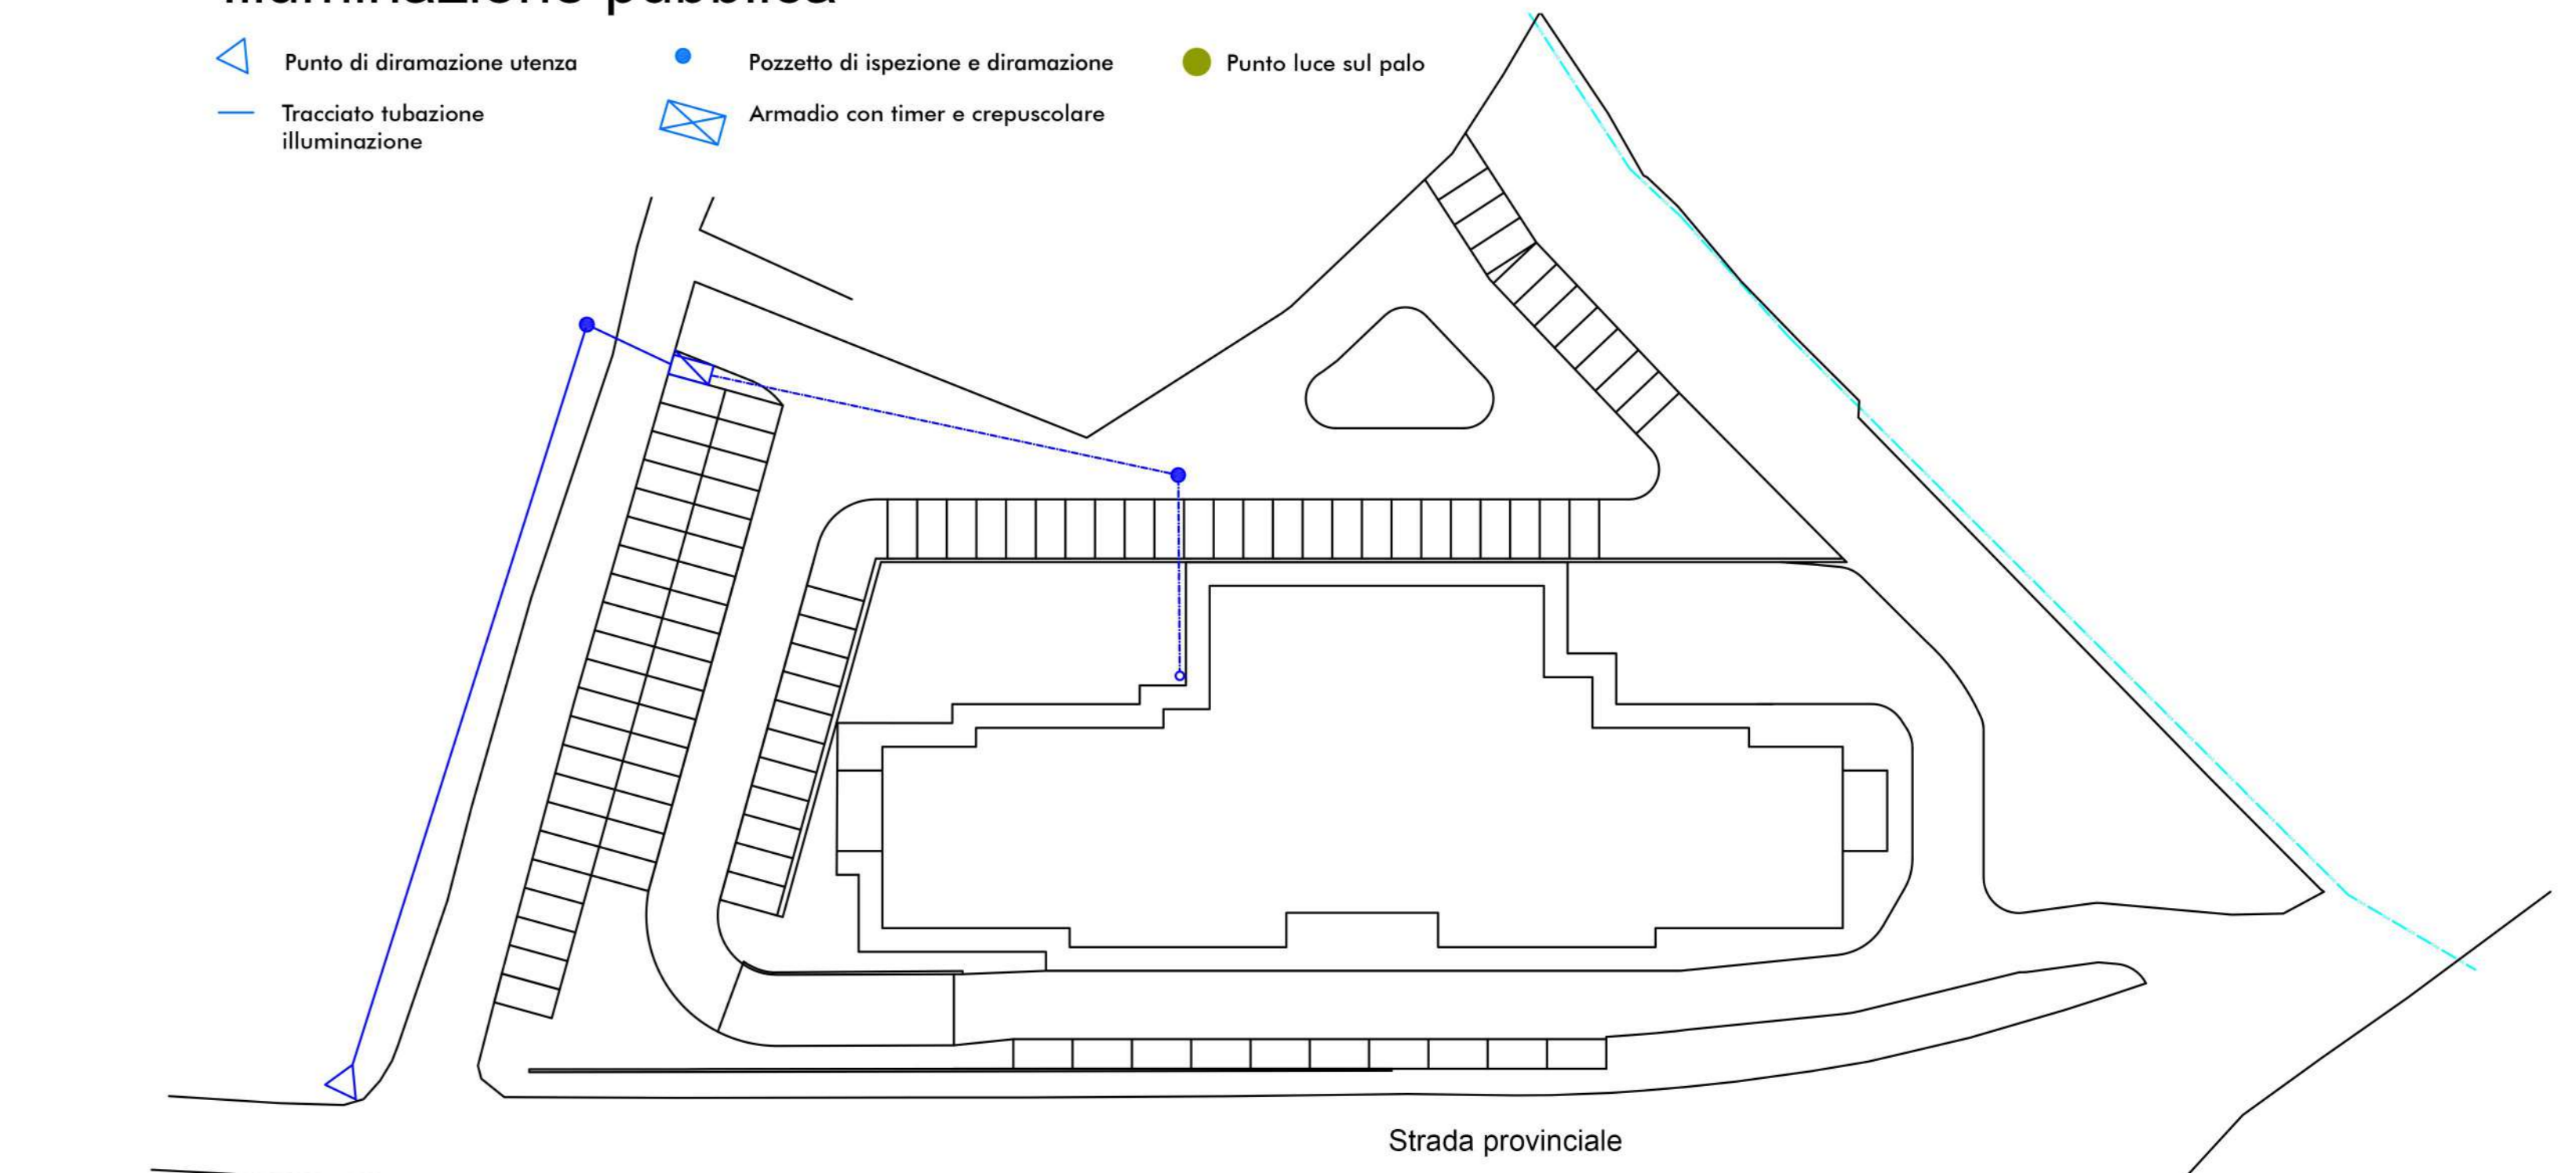

Acquedotto

- Punto di diramazione utenza
- Rete idrica Comunale
- Pozzetto di ispezione e diramazione
- Dorsale rete idrica
- Contatore generale dell'unità
- Diramazione

Acque nere

- Pozzetto di ispezione e diramazione
- Rete fognaria Comunale
- Diramazione rete pubblica
- Diramazione rete privata

Acque bianche

- Pozzetto di ispezione e diramazione
- Rete Comunale
- Diramazione rete pubblica
- Diramazione rete privata
- Griglia di raccolta

- Stato di fatto
- Variante

Stato sovrapposto - Sezione

Stato sovrapposto

Rete elettrica

- Punto di diramazione utenza
- Dorsale rete elettrica
- Pozzetto di ispezione e diramazione
- Cabina Enel
- Contatore generale dell'unità
- Diramazione
- Armadio per centralina Enel

Illuminazione pubblica

- Punto di diramazione utenza
- Tracciato tubazione illuminazione
- Pozzetto di ispezione e diramazione
- Armadio con timer e crepuscolare
- Punto luce sul palo

Rete telefonica

- Punto di diramazione utenza
- Dorsale rete telefonica
- Pozzetto di ispezione e diramazione
- Armadio per centralina telefonica
- Contatore generale dell'unità
- Diramazione